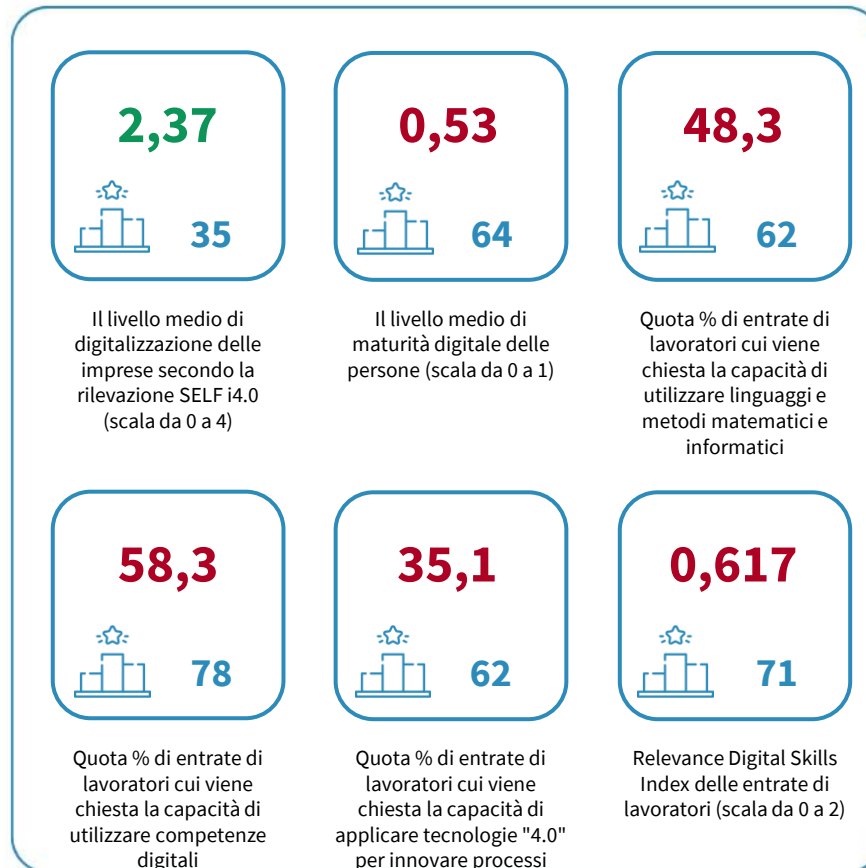

LA DIGITALIZZAZIONE DELLA PROVINCIA DI ALESSANDRIA

Il livello medio di digitalizzazione delle imprese secondo la rilevazione SELF i4.0. Anno 2023

INDICATORI E POSIZIONAMENTO NELLA GRADUATORIA PROVINCIALE. ANNO 2023

I piazzamenti nella graduatoria provinciale del livello medio di digitalizzazione delle imprese secondo la rilevazione SELF i4.0

IL LIVELLO MEDIO DI DIGITALIZZAZIONE DELLE IMPRESE SECONDO LA RILEVAZIONE SELF I4.0 - L'ANDAMENTO NEL TEMPO