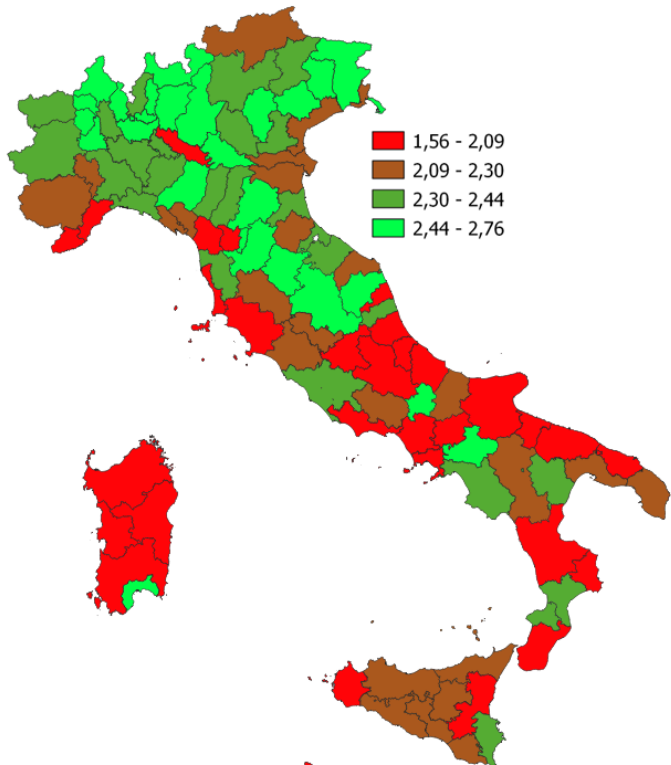

LA DIGITALIZZAZIONE DELLA PROVINCIA DI ALESSANDRIA

Il livello medio di digitalizzazione delle imprese secondo la rilevazione SELF i4.0. Anno 2023

INDICATORI E POSIZIONAMENTO NELLA GRADUATORIA PROVINCIALE. ANNO 2023

I piazzamenti nella graduatoria provinciale del livello medio di digitalizzazione delle imprese secondo la rilevazione SELF i4.0

IL LIVELLO MEDIO DI DIGITALIZZAZIONE DELLE IMPRESE SECONDO LA RILEVAZIONE SELF I4.0 - L'ANDAMENTO NEL TEMPO