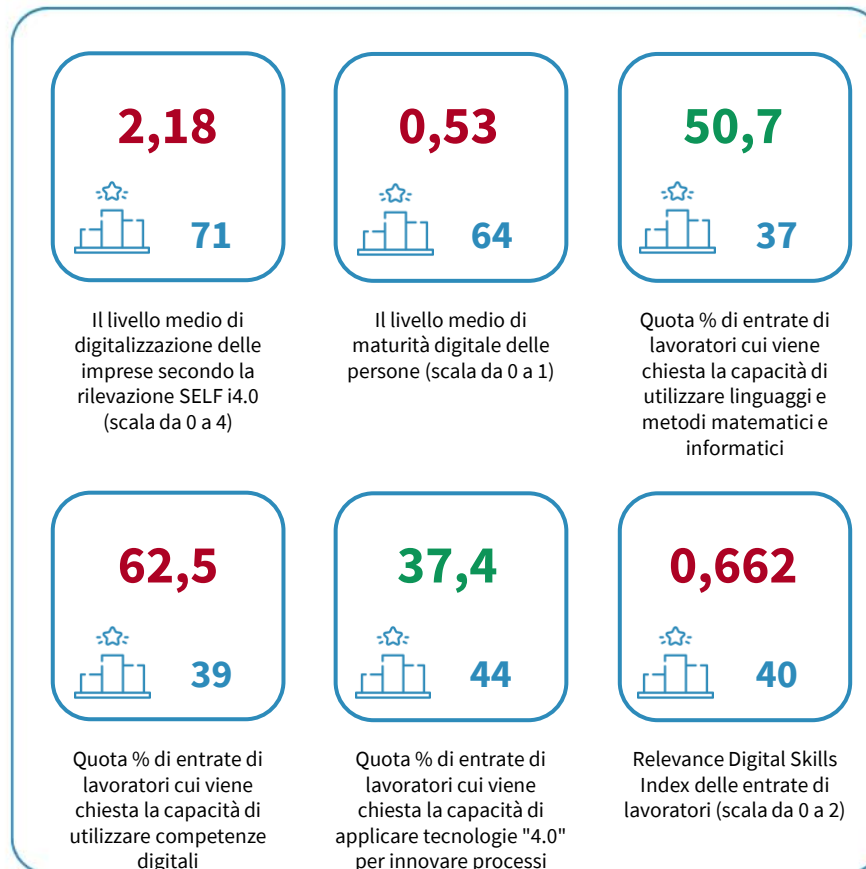

LA DIGITALIZZAZIONE DELLA PROVINCIA DI ASTI

Il livello medio di digitalizzazione delle imprese secondo la rilevazione SELF i4.0. Anno 2023

INDICATORI E POSIZIONAMENTO NELLA GRADUATORIA PROVINCIALE. ANNO 2023

I piazzamenti nella graduatoria provinciale del livello medio di digitalizzazione delle imprese secondo la rilevazione SELF i4.0

IL LIVELLO MEDIO DI DIGITALIZZAZIONE DELLE IMPRESE SECONDO LA RILEVAZIONE SELF I4.0 - L'ANDAMENTO NEL TEMPO