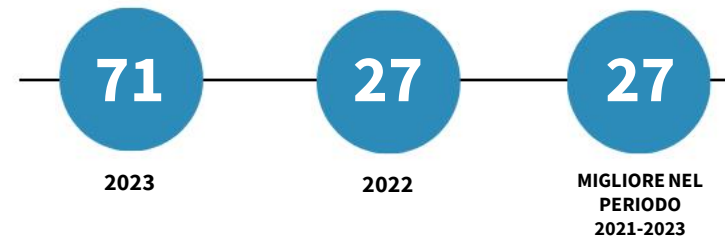

LA DIGITALIZZAZIONE DELLA PROVINCIA DI ASTI

Il livello medio di digitalizzazione delle imprese secondo la rilevazione SELF i4.0. Anno 2023

INDICATORI E POSIZIONAMENTO NELLA GRADUATORIA PROVINCIALE. ANNO 2023

I piazzamenti nella graduatoria provinciale del livello medio di digitalizzazione delle imprese secondo la rilevazione SELF i4.0

IL LIVELLO MEDIO DI DIGITALIZZAZIONE DELLE IMPRESE SECONDO LA RILEVAZIONE SELF I4.0 - L'ANDAMENTO NEL TEMPO