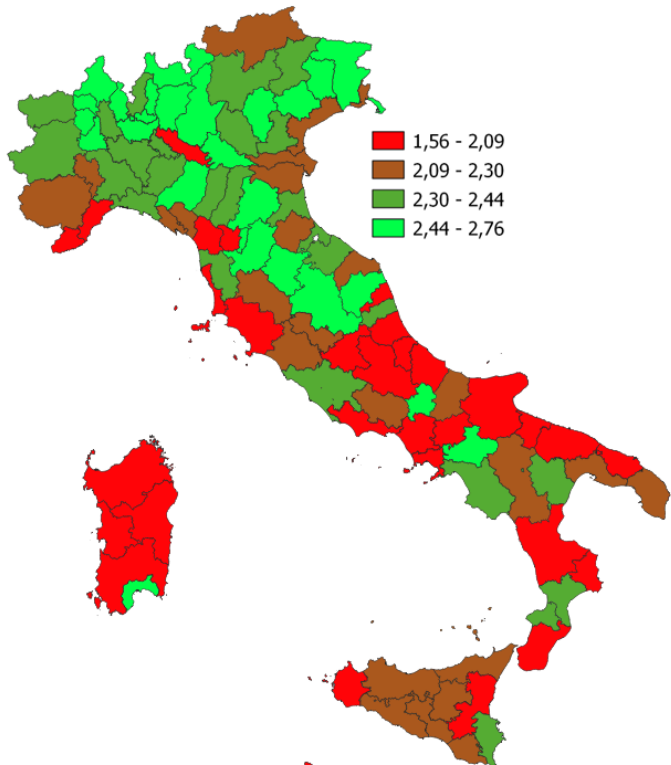

LA DIGITALIZZAZIONE DELLA PROVINCIA DI ASTI

Il livello medio di digitalizzazione delle imprese secondo la rilevazione SELF i4.0. Anno 2023

INDICATORI E POSIZIONAMENTO NELLA GRADUATORIA PROVINCIALE. ANNO 2023

I piazzamenti nella graduatoria provinciale del livello medio di digitalizzazione delle imprese secondo la rilevazione SELF i4.0

IL LIVELLO MEDIO DI DIGITALIZZAZIONE DELLE IMPRESE SECONDO LA RILEVAZIONE SELF I4.0 - L'ANDAMENTO NEL TEMPO