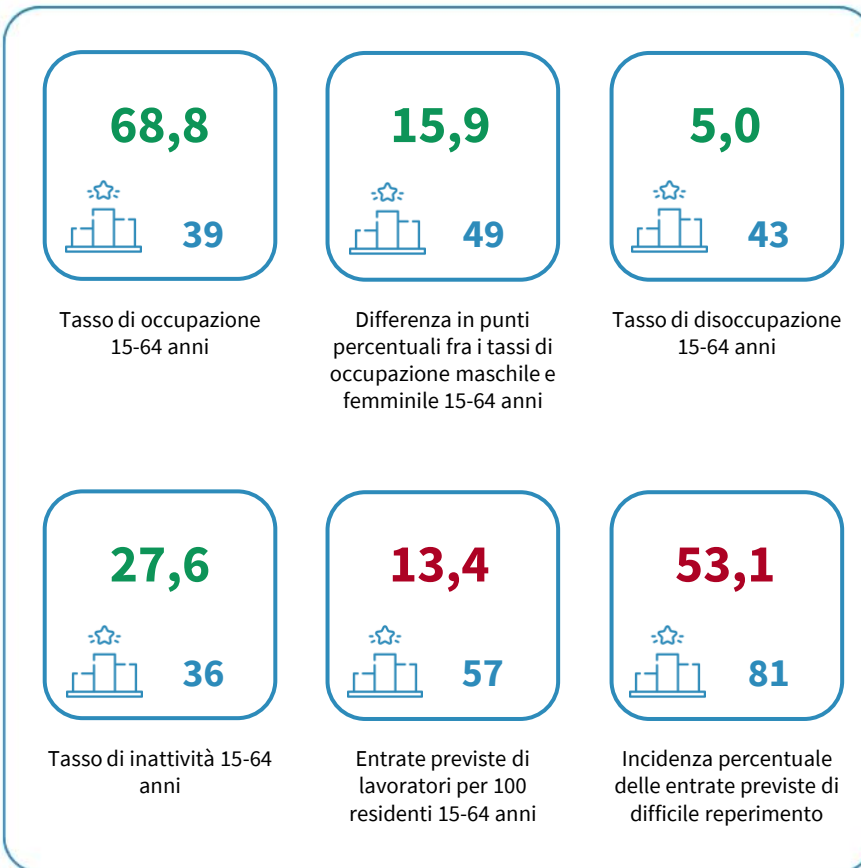

IL MERCATO DEL LAVORO DELLA PROVINCIA DI ALESSANDRIA

Tasso di occupazione 15-64 anni. Anno 2024

INDICATORI E POSIZIONAMENTO NELLA GRADUATORIA PROVINCIALE. ANNO 2024

I piazzamenti nella graduatoria provinciale del tasso di occupazione 15-64 anni

IL TASSO DI OCCUPAZIONE 15-64 ANNI - L'ANDAMENTO NEL TEMPO