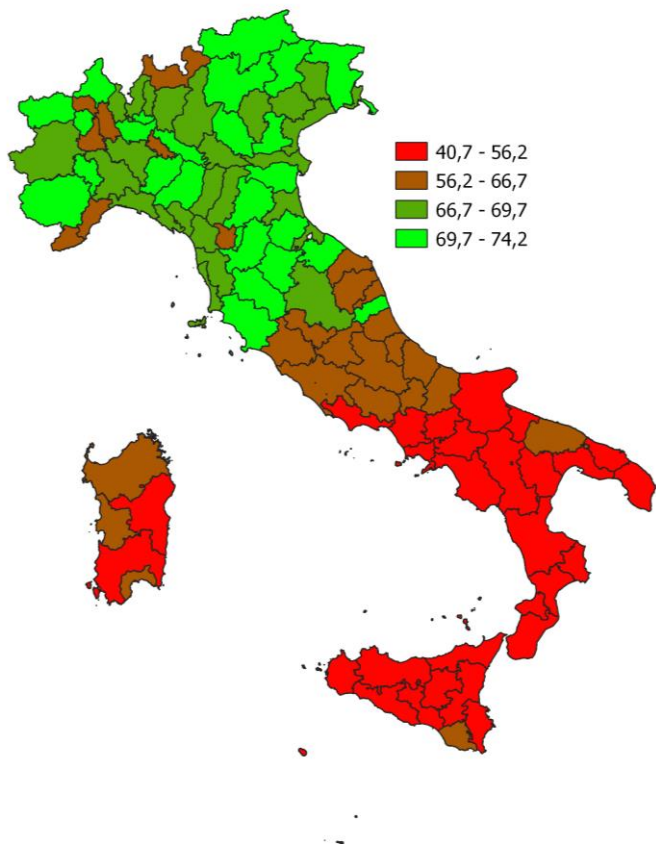

IL MERCATO DEL LAVORO DELLA PROVINCIA DI ALESSANDRIA

Tasso di occupazione 15-64 anni. Anno 2024

INDICATORI E POSIZIONAMENTO NELLA GRADUATORIA PROVINCIALE. ANNO 2024

I piazzamenti nella graduatoria provinciale del tasso di occupazione 15-64 anni

IL TASSO DI OCCUPAZIONE 15-64 ANNI - L'ANDAMENTO NEL TEMPO