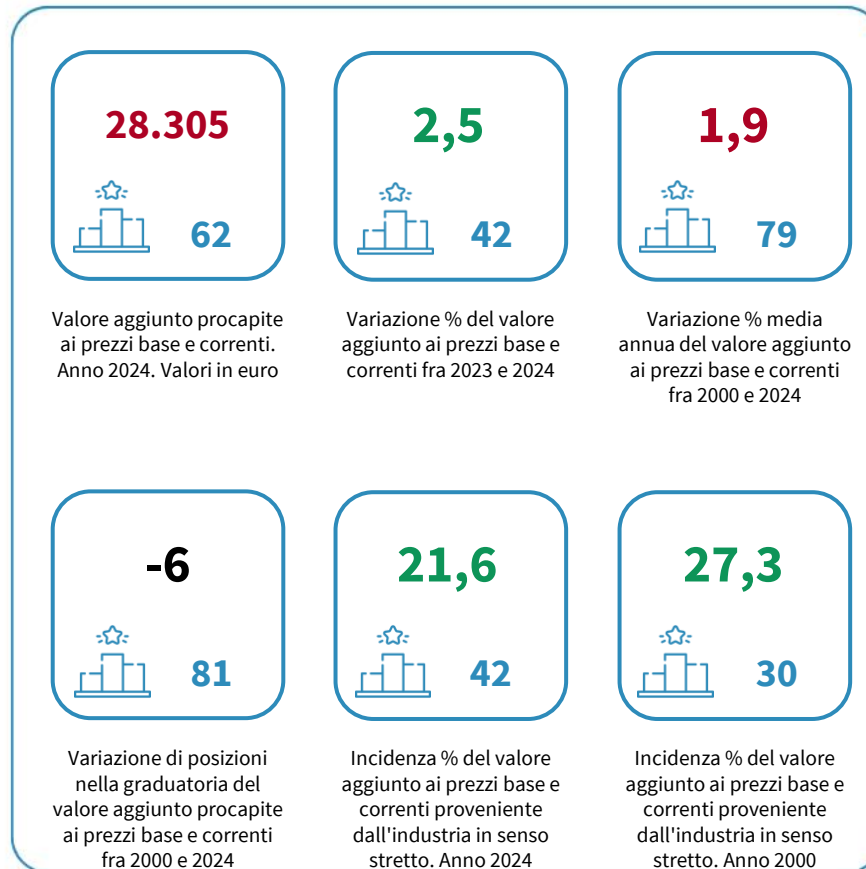

LA RICCHEZZA PRODOTTA DELLA PROVINCIA DI ASTI

Valore aggiunto procapite ai prezzi base e correnti. Anno 2024. Valori in euro

INDICATORI E POSIZIONAMENTO NELLA GRADUATORIA PROVINCIALE

I piazzamenti nella graduatoria provinciale per valore aggiunto procapite ai prezzi base e correnti

VALORE AGGIUNTO PROCAPITE AI PREZZI BASE E CORRENTI. ANNI 2019-2024

DATA DI RILASCIO: 31 ottobre 2025