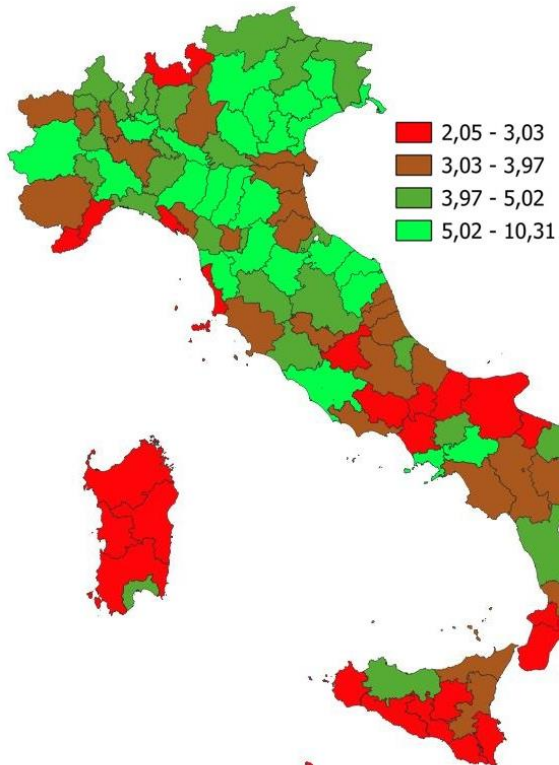

# IL SISTEMA PRODUTTIVO CULTURALE E CREATIVO (SPCC) DELLA PROVINCIA DI ASTI

Incidenza % del valore aggiunto del SPCC sul totale valore aggiunto. Anno 2024

INDICATORI E POSIZIONAMENTO NELLA GRADUATORIA PROVINCIALE. ANNO 2024

I piazzamenti nella graduatoria provinciale per incidenza % del valore aggiunto del SPCC sul totale valore aggiunto

INCIDENZA % DEL VALORE AGGIUNTO DEL SPCC SUL TOTALE VALORE AGGIUNTO

DATA DI RILASCIO: 28 novembre 2025