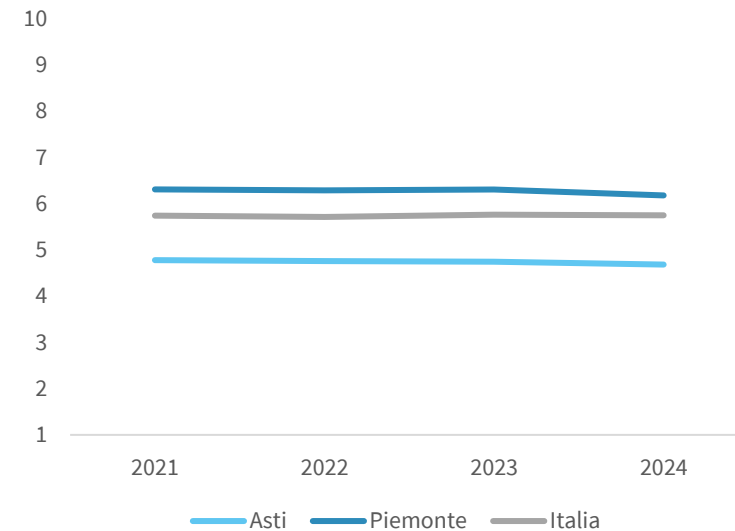

# IL SISTEMA PRODUTTIVO CULTURALE E CREATIVO (SPCC) DELLA PROVINCIA DI ASTI

Incidenza % del valore aggiunto del SPCC sul totale valore aggiunto. Anno 2024

INDICATORI E POSIZIONAMENTO NELLA GRADUATORIA PROVINCIALE. ANNO 2024

I piazzamenti nella graduatoria provinciale per incidenza % del valore aggiunto del SPCC sul totale valore aggiunto

INCIDENZA % DEL VALORE AGGIUNTO DEL SPCC SUL TOTALE VALORE AGGIUNTO

DATA DI RILASCIO: 28 novembre 2025