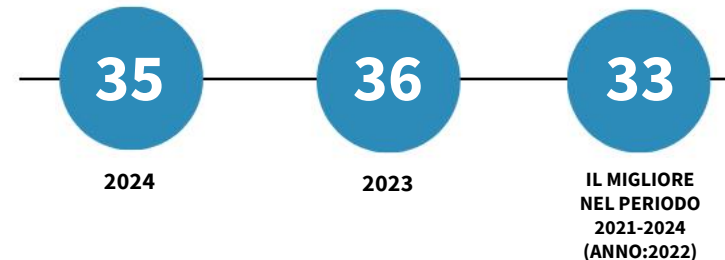

# IL SISTEMA PRODUTTIVO CULTURALE E CREATIVO (SPCC) DELLA PROVINCIA DI ASTI

Incidenza % del valore aggiunto del SPCC sul totale valore aggiunto. Anno 2024

INDICATORI E POSIZIONAMENTO NELLA GRADUATORIA PROVINCIALE. ANNO 2024

I piazzamenti nella graduatoria provinciale per incidenza % del valore aggiunto del SPCC sul totale valore aggiunto

INCIDENZA % DEL VALORE AGGIUNTO DEL SPCC SUL TOTALE VALORE AGGIUNTO

DATA DI RILASCIO: 28 novembre 2025