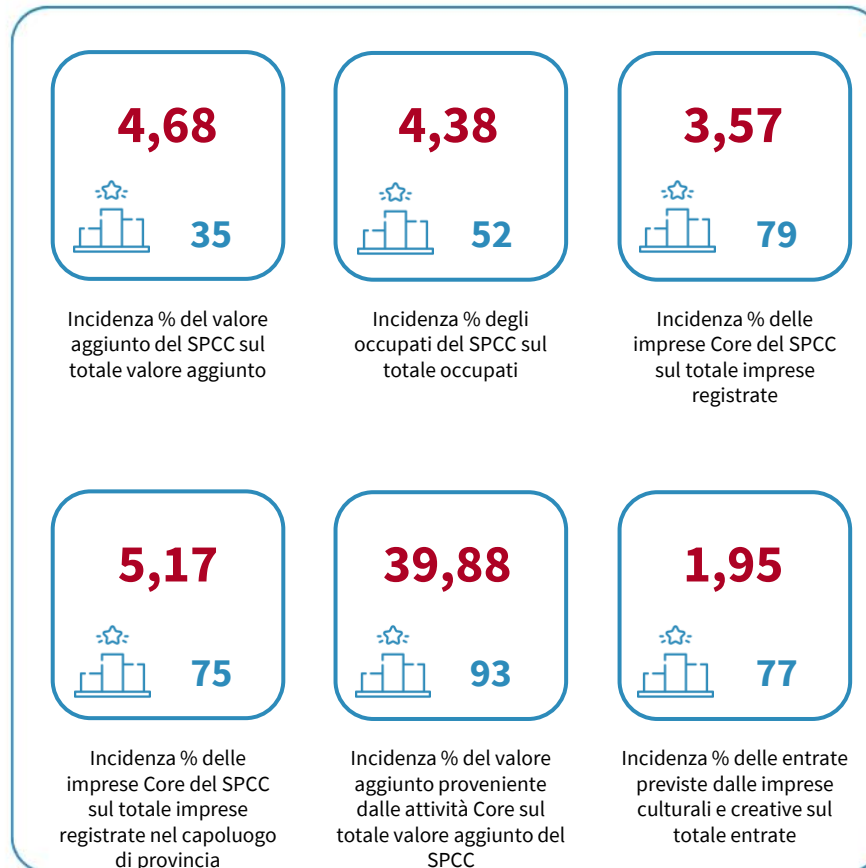

# IL SISTEMA PRODUTTIVO CULTURALE E CREATIVO (SPCC) DELLA PROVINCIA DI ASTI

Incidenza % del valore aggiunto del SPCC sul totale valore aggiunto. Anno 2024

INDICATORI E POSIZIONAMENTO NELLA GRADUATORIA PROVINCIALE. ANNO 2024

I piazzamenti nella graduatoria provinciale per incidenza % del valore aggiunto del SPCC sul totale valore aggiunto

INCIDENZA % DEL VALORE AGGIUNTO DEL SPCC SUL TOTALE VALORE AGGIUNTO

DATA DI RILASCIO: 28 novembre 2025